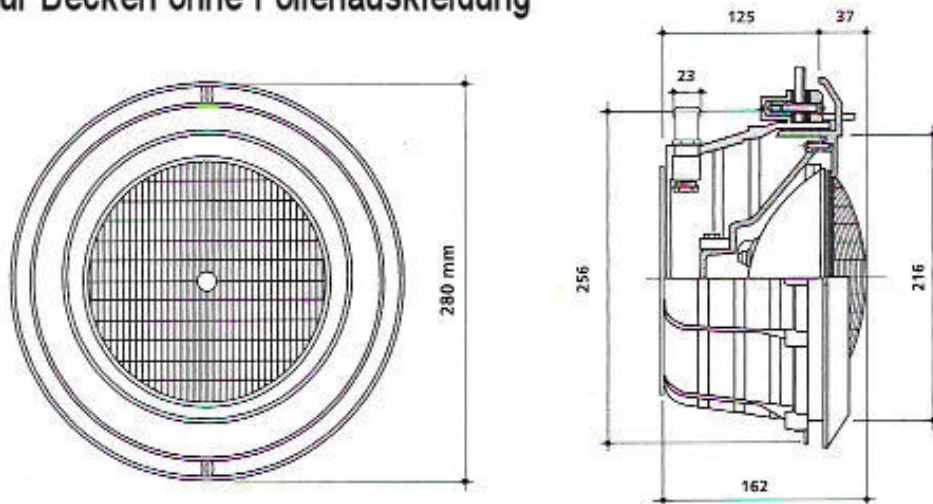

Datenblatt / Einbaumaße UNTERWASSERSCHEINWERFER 300 W

für Becken ohne Folienauskleidung

Einbauschema für Betonbecken
ohne Folienauskleidung

für Schwimmbecken mit Folienauskleidung

Einbauschema für Stahlwandbecken