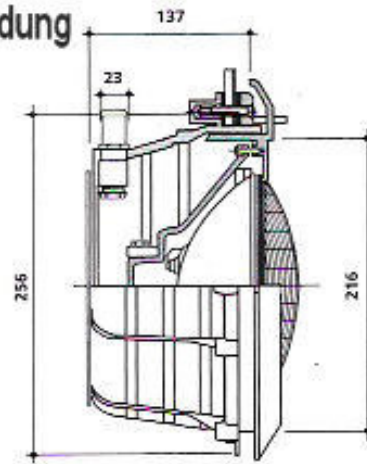

Datenblatt / Einbaumaße UNTERWASSERSCHEINWERFER 300 W

für Becken ohne Folienauskleidung

Einbauschema für Betonbecken
ohne Folienauskleidung

für Schwimmbecken mit Folienauskleidung

Einbauschema für Stahlwandbecken