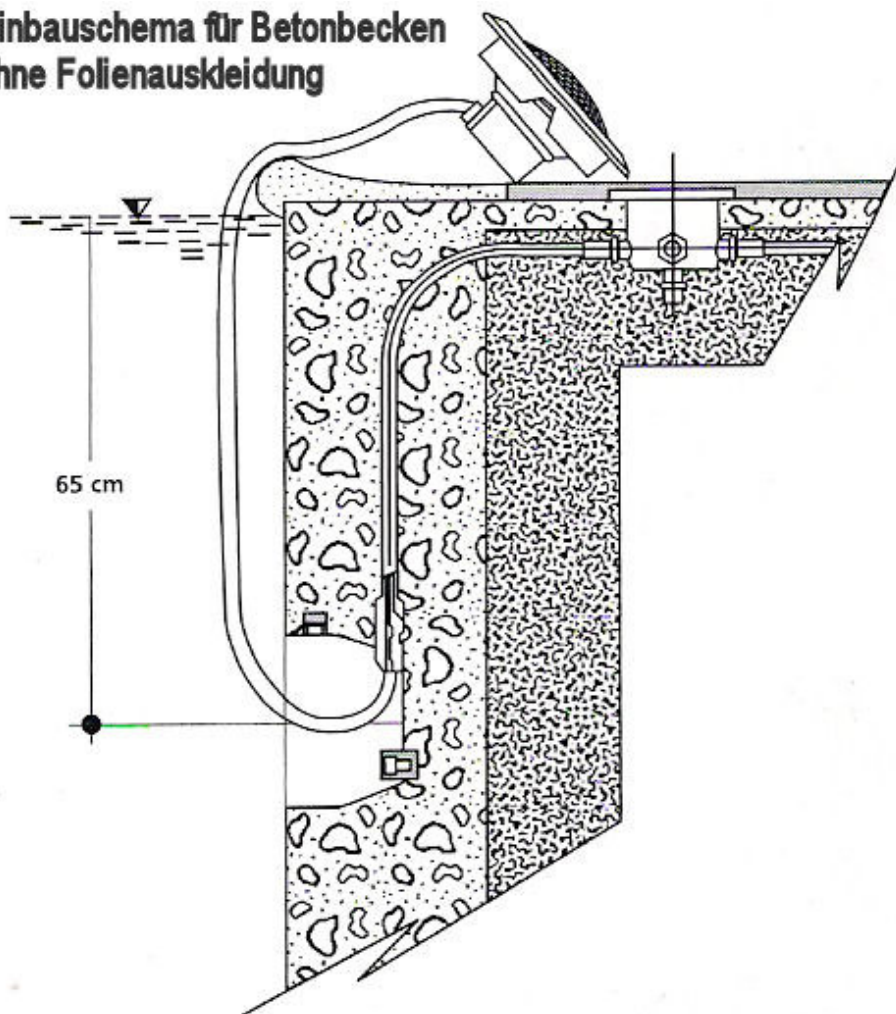

Datenblatt / Einbaumaße UNTERWASSERSCHEINWERFER 300 W

für Becken ohne Folienauskleidung

Einbauschema für Betonbecken
ohne Folienauskleidung

für Schwimmbecken mit Folienauskleidung

Einbauschema für Stahlwandbecken