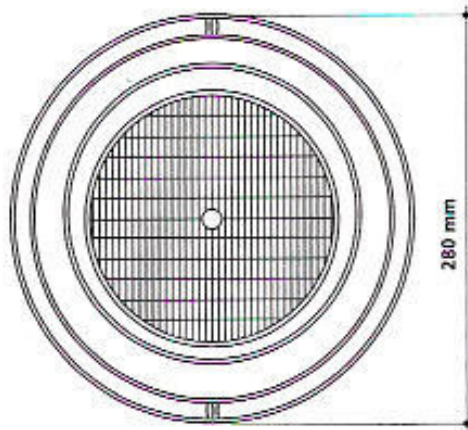

Datenblatt / Einbaumaße UNTERWASSERSCHEINWERFER 300 W

für Becken ohne Folienauskleidung

Einbauschema für Betonbecken
ohne Folienauskleidung

für Schwimmbecken mit Folienauskleidung

Einbauschema für Stahlwandbecken